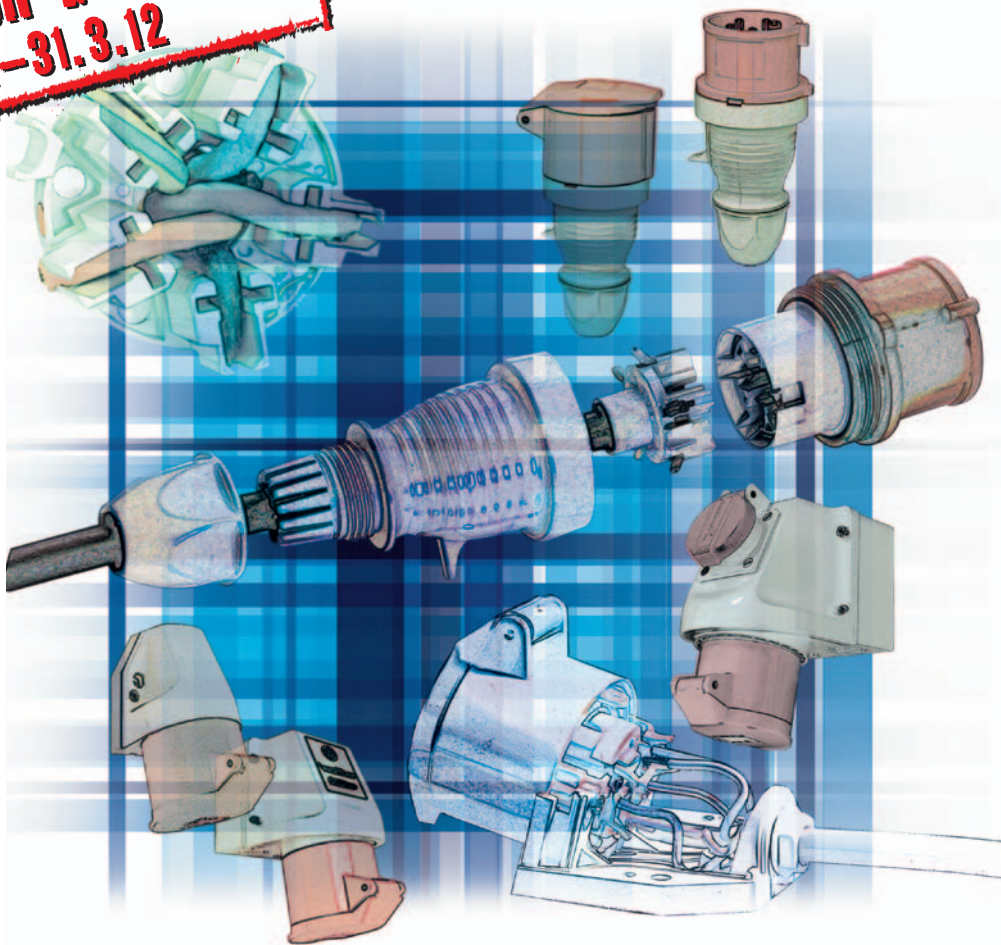

# Überzeugende Anschlussstechniken

## *Technique de raccordement sans effort*

Wandsteckdosen mit Push-In-Anschluss

*Prises murales avec raccordements Push-In*

Aktion **15%**  
Action  
1.2.12-31.3.12

*your best connection*  
**walther**  
Elektrotechnische Systeme  
**CEETyp**

## Steckvorrichtungen CEETyp 16/32 A mit schraubenlosen (SL) Anschlüssen Connecteurs industriels CEETyp 16/32 A avec contacts sans vis (SL)

Die neuen AP-Steckdosen und Mini-Kombinationen sind mit einem Push-In-Anschluss (SchraubenLos) konzipiert. Dieser garantiert eine einfache Handhabung und kurze Anschlusszeit, da starre Drähte (massive Leiter) direkt ohne Werkzeug in den Anschluss gesteckt werden können. Der Push-In-Anschluss bietet darüber hinaus eine gasdichte, vibrations- und schocksichere Verbindung.

*Les nouvelles prises AP et mini combinaison sont équipées avec de borne Push-In (sans vis). Celles-ci garantissent un montage simple et un temps de montage court, les fils rigides pouvant y être enfilés directement sans outil. Les bornes Push-In permettent en outre un raccordement étanche au gaz, résistant aux vibrations et aux chocs.*