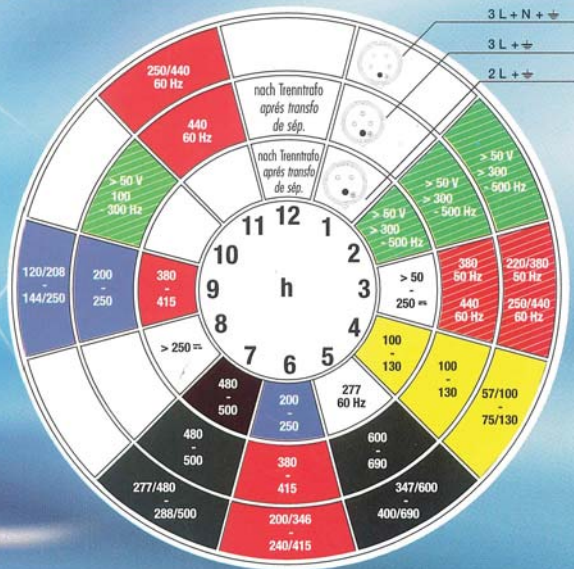

**Industrie-Steckkontakte**  
**IEC 309**  
**Connecteurs industriels**

**walther CEEtyp**

**16...125A 230/400V**  
**Standard-Ausführungen**  
**Exécutions standard**

mit e-k@talog  
[www.demelectric.ch](http://www.demelectric.ch)  
 avec e-c@talogue

<b>IP 44</b>								
* 125A IP67								
2LPE 230V	16A 32A	728 400 207 728 700 207	728 400 007 728 700 007	728 400 107 728 700 107	728 401 107 + T23	768 400 007 768 700 027	768 400 107 768 700 127	728 450 507 728 750 607
3LPE 400V	16A 32A 63A	728 500 207 728 800 207 -	728 500 007 728 800 007 -	728 500 107 728 800 107 729 600 107	- - -	768 500 007 768 800 007 769 600 007	768 500 107 768 800 107 769 600 107	728 550 707 728 850 507 729 650 607
3LNPE 400V	16A 32A 63A 125A	728 600 207 - 728 900 207 - -	728 600 007 - 728 900 007 - -	728 600 107 - 728 900 107 729 500 107 729 800 007	728 602 207 + T25 728 601 217 + T25 -	768 600 007 - 768 900 007 769 500 007 769 800 007	768 600 107 - 768 900 107 769 500 107 769 800 107	728 650 807 - 728 950 707 729 550 507 -
<b>IP 44</b>								
* 125A IP67								
2LPE 230V	16A 32A	768 400 407 768 901 407	778 400 007 778 700 027	778 400 307 778 700 437	788 400 007 788 700 027	728 450 007 728 750 027	728 451 027 728 751 107	728 450 207 728 750 207
3LPE 400V	16A 32A 63A	768 500 407 768 800 407 -	778 500 007 778 800 007 779 600 007	778 500 307 778 800 307 -	788 500 007 788 800 007 789 600 007	728 550 007 728 850 007 -	728 550 107 728 850 107 729 650 157	728 550 207 728 850 207 -
3LNPE 400V	16A 16A 32A 63A 125A	768 600 407 - 768 900 407 - -	778 600 007 778 600 037° 778 900 007 779 500 007 779 800 107	778 600 307 - 778 900 307 -	788 600 007 788 600 037° 788 900 007 789 500 007 789 800 107	728 650 007 - 728 950 007 -	728 650 107 - 728 950 107 729 550 157 -	728 650 207 - 728 950 207 729 550 207 729 850 107