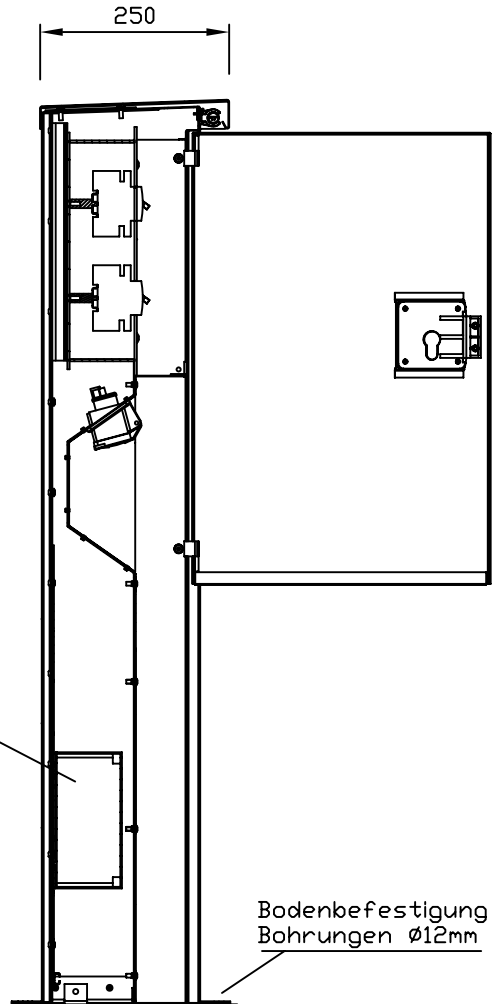

Diese Kopie unterliegt nicht dem Änderungsdienst!
Technische Änderungen vorbehalten.

Darstellung mit
geöffneter Tür

Schnitt

Diese Unterlage ist vertraulich zu behandeln. Ihre Weitergabe sowie die Verwertung und Mitteilung ihres Inhaltes ist nur mit unserer ausdrücklichen Genehmigung gestattet. Wir behalten uns alle Rechte vor, insbesondere das Recht zur Schutzrechtsanmeldung.

Edelstahl-Säule

Bestell-Nr.: 843 01 016 - CH

Flanschplatte für Bodenbefestigung

Gehäusebez.: 435

Material :Edelstahl 1.4301

Gez. :

Gepr.:

Maßstab: 1 : 10