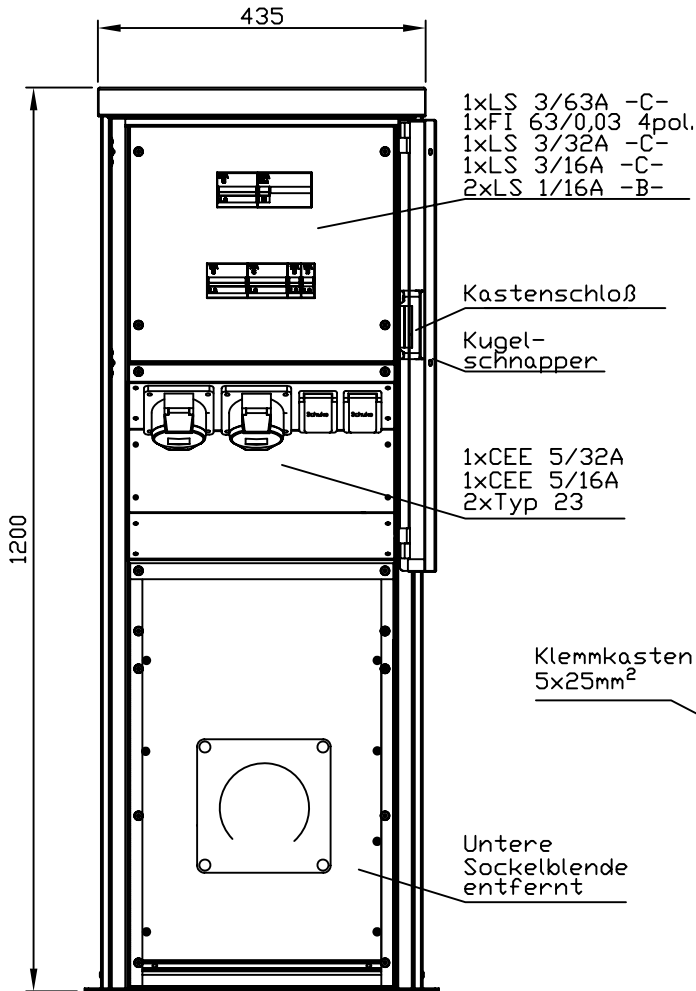

Darstellung mit
geöffneter Tür