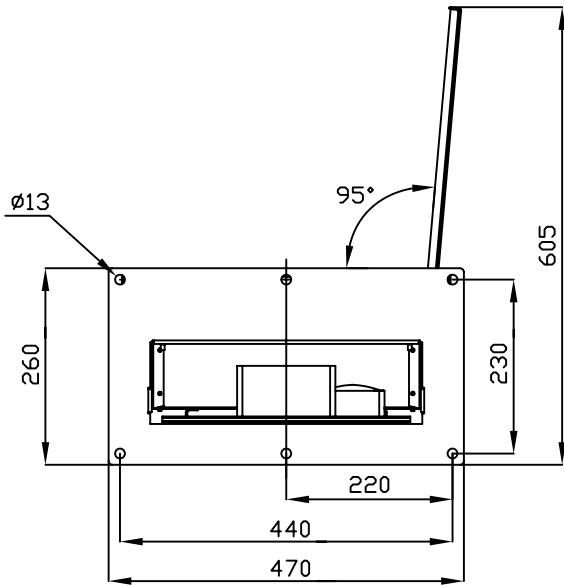

Diese Kopie unterliegt nicht dem Änderungsdienst!
Technische Änderungen vorbehalten.

Darstellung mit
geöffneter Tür

Schnitt

Diese Unterlage ist vertraulich zu behandeln. Ihre Weitergabe sowie die Verwertung und Mitteilung ihres Inhaltes ist nur mit unserer ausdrücklichen Genehmigung gestattet. Wir behalten uns alle Rechte vor, insbesondere das Recht zur Schutzrechtsanmeldung.

Edelstahl-Säule

Bestell-Nr.: 843 01 016 - CH

Flanschplatte für Bodenbefestigung

Gehäusebez.: 435

Material :Edelstahl 1.4301

Gez. :

Gepr.:

Maßstab: 1 : 10