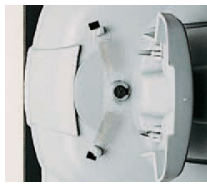

Arretierungs-
vorrichtung