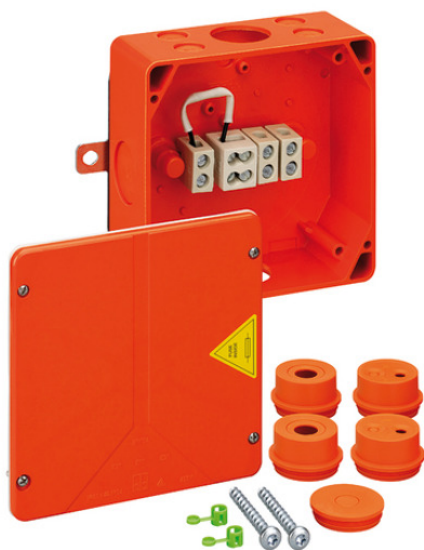

Boîtier coupe-feu WKE 2-5 avec dérivation sécurisée

Boîtes anti-feu

Art-No	S86392101
Désignation 1	Boît. dérив. WKE 4 - 3/1×16 ² 1SB
Désignation 2	165×76×156 mm
E-No	152241734
EM-No	A 2204/43
EAN / GTIN	4013902565719
Classe ETIM	EC002600
Poids	0.9702 kg
Unité d'emballage	1 p.
Numéro de tarif douanier	85369095

Technische Daten

section max. de conducteur	16 mm ²
équipement	borne
forme	rectangulaire
mode de montage	montage mural/au plafond
montage dans la terre	false
montage sous l'eau	false
entrée arrière	false
longueur	100 mm
largeur	100 mm
profondeur	50 mm
alignable	false

type de passage de boîtier	préestamper
matériau	matière synthétique
sans halogène	true
protection superficielle	non-traité
couleur	orange
indice de protection (IP)	IP54
type de couvercle	couvercle d'obturation
couvercle transparent	false
fixation de couvercle	vissé
coulable	false
masse de coulage incluse	false
plombable	true
tension d'isolement assignée Ui	450 V
avec blindage	false
résistant aux intempéries	true
température d'utilisation	-25 - 40 °C
version antidéflagrante approuvée	false
pour zone antidéflagrante gaz	sans
pour zone de poussière antidéflagrante	sans

Produktbeschreibung

Les boîtiers coupe-feu éprouvés WKE avec indice de protection **IP54** en option avec presse-étoupe **IP65**, certifiés selon EN 60670, maintien de fonction électrique **E30 - E90** selon DIN 4102 partie 12, avec maintien d'isolation **FE180** selon CEI 60331-11 et durée de fonction **F400** selon EN 12101, **homologués pour tous les chemins de câbles E90**.