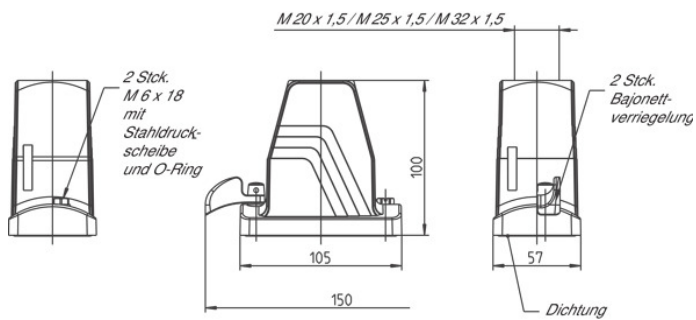

Flanschmontage:

1 Stck. **Anbaufanschset** extra bestellen:
717 000 FS (schraub. Tüllengehäuse) oder
727 000 FS (Gehäuse m. Bajonettverriegelung)