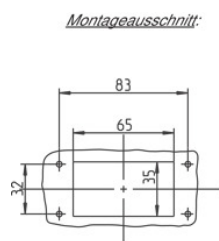

Flanschmontage:

1 Stck. **Anbaufanschset** extra bestellen:
717 000 FS (schraub. Tüllengehäuse) oder
727 000 FS (Gehäuse m. Bajonettverriegelung)