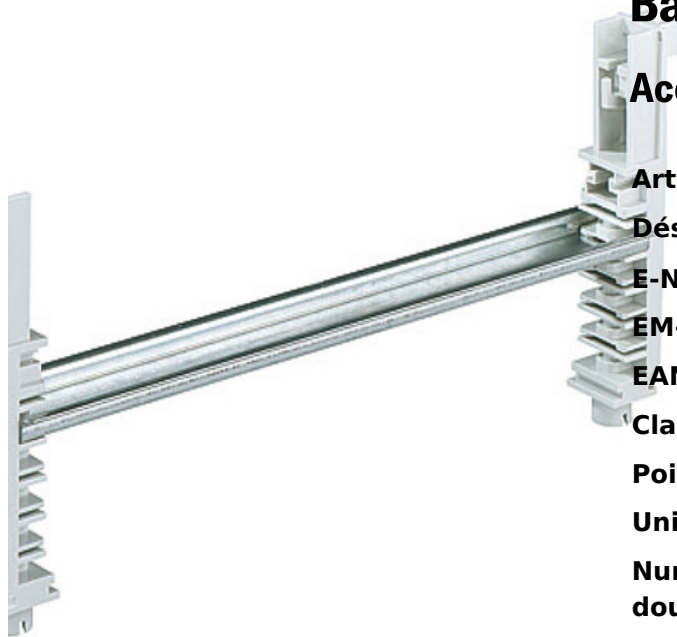

## Barre profilée DIN pour GTi

### Accessoires

<b>Art-No</b>	S07423501
<b>Désignation 1</b>	Rail normalisé GNU 235
<b>E-No</b>	824986109
<b>EM-No</b>	A 2701/35 U
<b>EAN / GTIN</b>	4013902051335
<b>Classe ETIM</b>	EC002498
<b>Poids</b>	101 gr
<b>Unité d'emballage</b>	1 p.
<b>Numéro de tarif douanier</b>	73089098