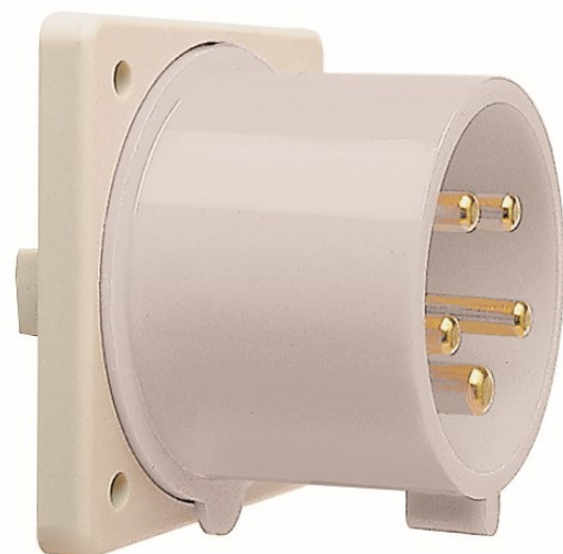

Fiche INC • IP44 • 32 A

Connecteurs CEE

Art-No	W635501
Désignation 1	Fiche INC CEEtyp 5L 32A 1h
EAN / GTIN	4015609375004
Classe ETIM	EC001319
Poids	0.191 kg
Unité d'emballage	1 p.
Numéro de tarif douanier	85366990

walther **CEEtyp**

Technische Daten

Produktbeschreibung

Polyamide 6, gris clair RAL 7035, sans halogène, résistant aux chocs, T -25 - +100 °C, enfichage droit, à l'épreuve des éclaboussures.

Links

[Horloge CEE](#)