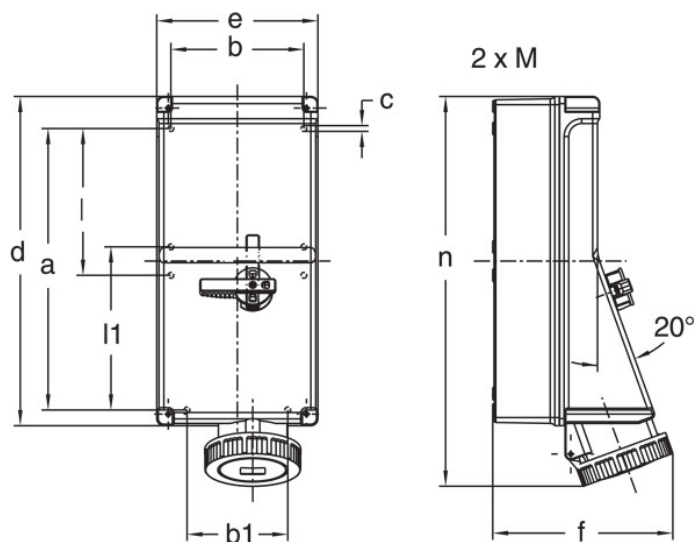

matériau du boîtier	matière synthétique
version	partie inférieure et partie supérieure
protection	sans
version militaire	false
l × h × p	183×443×209 mm

Produktbeschreibung

Polyamide 6, gris clair RAL 7035, sans halogène, résistant aux chocs, T -25 - +100 °C, avec clapet à baïonnette, entrées 2× M25/32 en haut, étanche à l'eau, contacts nickelés

Links

[Horloge CEE](#)

Amp.	16			32			63		
	3	4	5	3	4	5	3	4	5
<i>a</i>	316	316	316	316	316	316	316	316	316
<i>b</i>	151	151	151	151	151	151	151	151	151
<i>b1</i>	114	114	114	114	114	114	114	114	114
<i>c</i>	6,5	6,5	6,5	6,5	6,5	6,5	6,5	6,5	6,5
<i>d</i>	370	370	370	370	370	370	370	370	370
<i>e</i>	183	183	183	183	183	183	183	183	183
<i>f (IP44)</i>	182	187	184	187	187	189	196	196	196
<i>f (IP67)</i>	193	194	196	201	201	201	209	209	209
<i>l</i>	165	165	165	165	165	165	165	165	165
<i>l1</i>	183	183	183	183	183	183	183	183	183
<i>n (IP44)</i>	401	404	405	415	415	417	432	432	432
<i>n (IP67)</i>	404	405	410	418	418	418	443	443	443
<i>M</i>	25/32	25/32	25/32	25/32	25/32	25/32	25/32	25/32	25/32