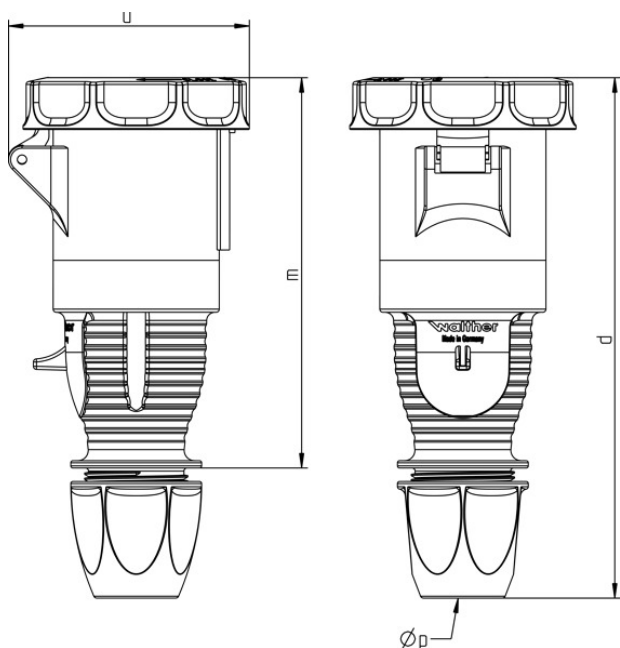

## Technische Daten

<b>courant IEC</b>	63 A
<b>intensité de courant UL/CSA (si version UL souhaitée)</b>	60 A
<b>nombre de pôles</b>	3
<b>tension selon EN 60309-2</b>	230 V (50+60 Hz) bleu
<b>position d'heure</b>	6 h
<b>couleur distinctive</b>	bleu
<b>numéro RAL</b>	7'035
<b>indice de protection (IP)</b>	IP65
<b>technique de raccordement</b>	borne à vis
<b>direction d'insertion</b>	droit
<b>entrée de câble</b>	raccord à vis
<b>matériau</b>	matière synthétique
<b>version militaire</b>	false

## Links

[Horloge CEE](#)

Amp.	63		
Pole	3	4	5
d	261	261	261
u	116	116	116
m	189	189	189
Øp	14-33	14-33	14-33