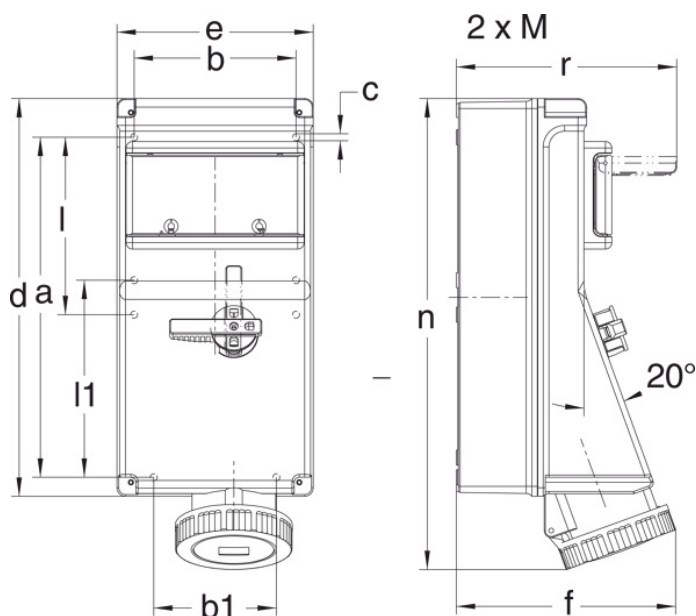

Werkstoff des Gehäuses	Kunststoff
Ausführung	Unterteil und Oberteil
Absicherung	ohne
Militärausführung	false
B x H x T	183x418x201 mm

Produktbeschreibung

Polyamid 6 lichtgrau RAL 7035, halogenfrei, schlagfest, T -25 - +100 °C, Klappdeckel mit Bajonettverschluss, Apparategehäuse mit DIN-Profileschiene, Einführungen 2x M25/32 oben, wasserdicht, Kontakte vernickelt

Links

CEE-Uhr

Amp. Pole	16			32			63		
	3	4	5	3	4	5	3	4	5
a	316	316	316	316	316	316	316	316	316
b	151	151	151	151	151	151	151	151	151
b1	114	114	114	114	114	114	114	114	114
c	6,5	6,5	6,5	6,5	6,5	6,5	6,5	6,5	6,5
d	370	370	370	370	370	370	370	370	370
e	183	183	183	183	183	183	183	183	183
f (IP 44)	182	187	184	187	187	189	196	196	196
f (IP 67)	193	194	196	201	201	201	209	209	209
l	165	165	165	165	165	165	165	165	165
l1	183	183	183	183	183	183	183	183	183
n (IP 44)	401	404	405	415	415	417	432	432	432
n (IP 67)	404	405	410	418	418	418	443	443	443
r	206	206	206	206	206	206	206	206	206
M	25/32	25/32	25/32	25/32	25/32	25/32	25/32	25/32	25/32