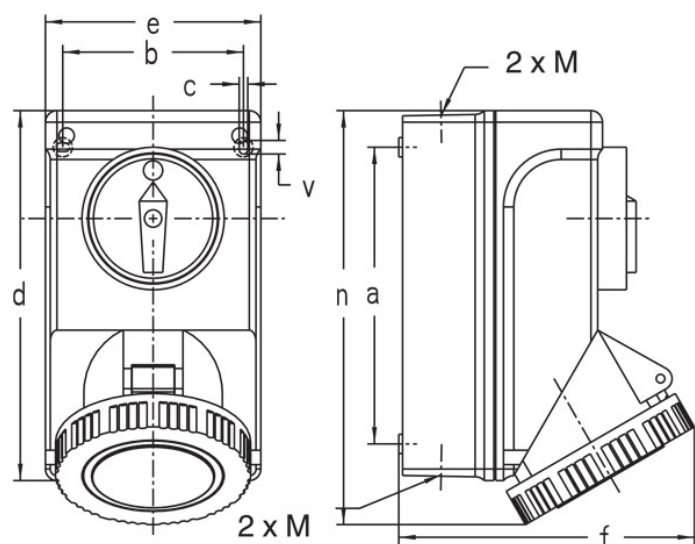

AP-Steckdose abschaltbar • IP44 • 32 A

Steckvorrichtungen CEE

32 A 6LPE • Befestigungsmass 78×127 mm • Anschluss 2.5-10 mm²

Art-No	WAT130407
Bezeichnung 1	Wandsteckdose CEEtyp 4L 32A 7h
Bezeichnung 2	Schalter 0/3L + Doppelverriegelung
EAN / GTIN	4015609265183
ETIM Klasse	EC001324
Gewicht	0.895 kg
Verpackungseinheit	1 Stk
Zolltarifnummer	85366990

walther CEEtyp

Technische Daten

IEC-Stromstärke	32 A
UL/CSA-Stromstärke (wenn UL-Ausführung gewünscht)	30 A
Polzahl	4
Spannung nach EN 60309-2	500 V (50+60 Hz) schwarz
Uhrzeit-Stellung	7 h
Kennfarbe	schwarz
Schutzart (IP)	IP44
Schalter	mechanische Verriegelung
Ausführung des Schalters	Sonderschalter
Mit FI-Schutzschalter	false

Leerplätze auf Tragschiene	false
Werkstoff des Gehäuses	Kunststoff
Ausführung	Unterteil und Oberteil
Absicherung	ohne
Militärausführung	false
B x H x T	13x215x154 mm

Produktbeschreibung

Polyamid 6 lichtgrau RAL 7035, halogenfrei, schlagfest, T -25 - +100 °C, Klappdeckel, Einführungen 2x M25 oben und unten, spritzwassersicher

Links

[CEE-Uhr](#)

Amp.	16			32		
Pole	3	4	5	3	4	5
<i>a</i>	127	127	127	154	154	154
<i>b</i>	78	78	78	94	94	94
<i>b1</i>	/	/	/	/	/	/
<i>c</i>	4,5	4,5	4,5	4,5	4,5	4,5
<i>d</i>	166	166	166	193	193	193
<i>e</i>	97	97	97	113	113	113
<i>f (IP 44)</i>	116	120	125	145	145	148
<i>f (IP 67)</i>	120	125	132	154	154	154
<i>n (IP 44)</i>	185	185	185	215	215	215
<i>n (IP 67)</i>	185	185	185	215	215	215
<i>v</i>	7	7	7	7	7	7
<i>M</i>	20	20	20	25	25	25