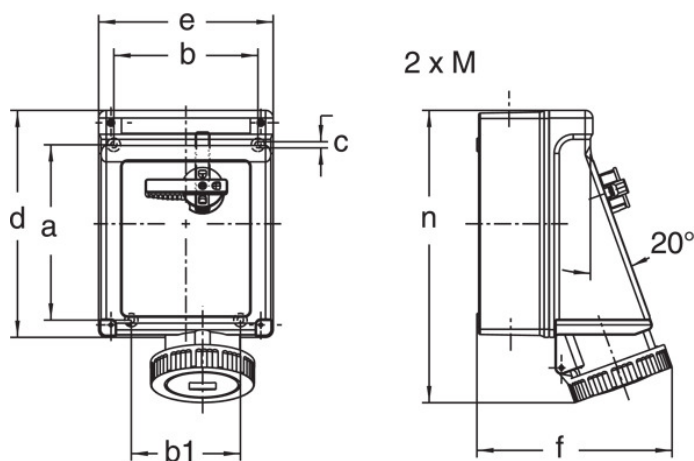

AP-Steckdose abschaltbar • IP67 • 63 A

Steckvorrichtungen CEE

16 A 2LPE • Befestigungsmass 151/114×316 mm • Anschluss 1.5-4 mm²

Art-No	WAE169
Bezeichnung 1	Wandsteckdose CEEtyp 5L 63A 6h
Bezeichnung 2	Schalter 0/4L + Doppelverriegelung
E-No	729501407
EM-No	K 5783/6 W
EAN / GTIN	4015609263363
ETIM Klasse	EC001324
Gewicht	2.229 kg
Verpackungseinheit	1 Stk
Zolltarifnummer	85366990

walther CEEtyp

Technische Daten

IEC-Stromstärke	63 A
UL/CSA-Stromstärke (wenn UL-Ausführung gewünscht)	60 A
Polzahl	5
Spannung nach EN 60309-2	400 V (50+60 Hz) rot
Uhrzeit-Stellung	6 h
Kennfarbe	rot
Schutzart (IP)	IP67
Schalter	mechanische Verriegelung
Ausführung des Schalters	Sonderschalter

Mit FI-Schutzschalter	false
Leerplätze auf Tragschiene	false
Werkstoff des Gehäuses	Kunststoff
Ausführung	Unterteil und Oberteil
Absicherung	ohne
Militärausführung	false
B × H × T	183×309×209 mm

Produktbeschreibung

Polyamid 6 lichtgrau RAL 7035, halogenfrei, schlagfest, T -25 - +100 °C, Klappdeckel mit Bajonettverschluss, Einführungen 2 × M25/32 oben, wasserdicht, Kontakte vernickelt

Links

CEE-Uhr

<i>Amp.</i>	<i>16</i>			<i>32</i>			<i>63</i>		
<i>Pole</i>	<i>3</i>	<i>4</i>	<i>5</i>	<i>3</i>	<i>4</i>	<i>5</i>	<i>3</i>	<i>4</i>	<i>5</i>
<i>a</i>	183	183	183	183	183	183	183	183	183
<i>b</i>	151	151	151	151	151	151	151	151	151
<i>b1</i>	114	114	114	114	114	114	114	114	114
<i>c</i>	6,5	6,5	6,5	6,5	6,5	6,5	6,5	6,5	6,5
<i>d</i>	237	237	237	237	237	237	237	237	237
<i>e</i>	183	183	183	183	183	183	183	183	183
<i>f (IP 44)</i>	182	187	184	187	187	189	196	196	196
<i>f (IP 67)</i>	193	194	196	201	201	201	209	209	209
<i>n (IP 44)</i>	268	270	273	282	282	284	302	302	302
<i>n (IP 67)</i>	270	272	277	285	285	289	309	309	309
<i>v</i>	/	/	/	/	/	/	/	/	/
<i>M</i>	25/32	25/32	25/32	25/32	25/32	25/32	25/32	25/32	25/32