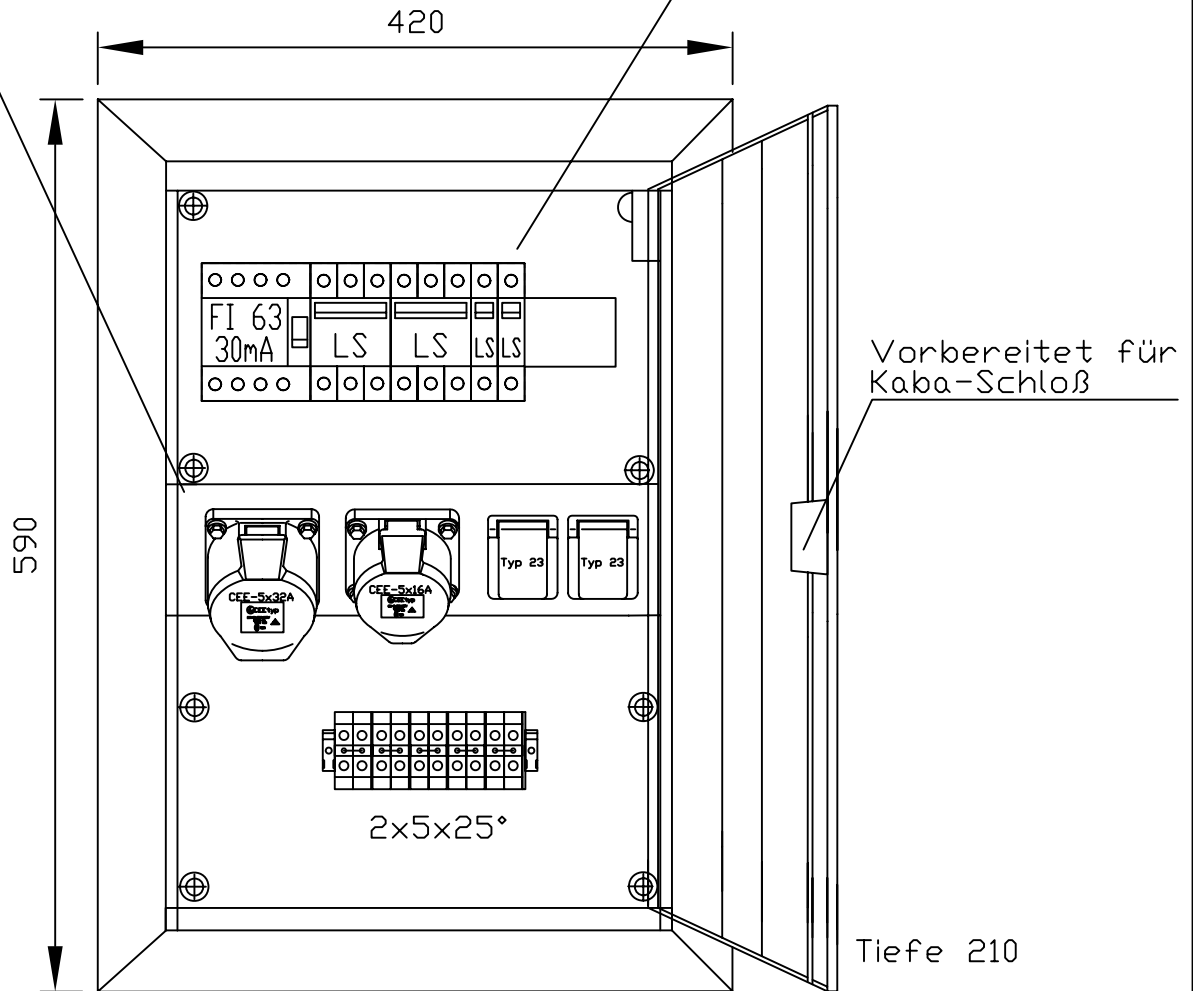

Diese Kopie unterliegt nicht dem Änderungsdienst!  
Technische Änderungen vorbehalten.

1xCEE5/32  
1xCEE5/16  
2xTyp 23

1xFI 63/0,03 4pol.  
1xLS 3/32A-C-  
1xLS 3/16A-C-  
2xLS 1/16A-B-

Diese Unterlage ist vertraulich zu behandeln. Ihre Weitergabe sowie die Verwertung und Mitteilung ihres Inhaltes ist nur mit unserer ausdrücklichen Genehmigung gestattet. Wir behalten uns alle Rechte vor, insbesondere das Recht zur Schutzrechtsanmeldung.

Einbautiefe 200  
Einbauhöhe 505  
Einbaubreite 340

Unterputzverteiler  Bestell-Nr.: 6UP3007-CH	Gehäusebez.: UP	
	Material : Edelstahl 1.4301	
	Gez. :	Maßstab: 1 : 5
	Gepr.:	Z.-Nr.: 6UP3007-CH