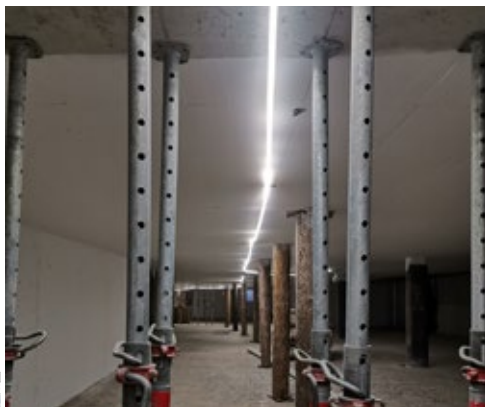

BRINGT LICHT INS DUNKLE APPORTE LA LUMIÈRE DANS L'OBSCURITÉ

Ideale Lichtverhältnisse auf der Baustelle mit dem Lichtband QUICKLED
D'éclairage idéales sur le chantier avec la bande lumineuse QUICKLED

**QUICKLED 120
single face**

**QUICKLED 240
double face**

Lichtband QUICKLED

Bande lumineuse QUICKLED

Das flexible LED-Lichtband QUICKLED ist die energiesparende Alternative für eine temporäre Beleuchtung im Rohbau. Im Gegensatz zu einem konventionellen Scheinwerfer entsteht beim LED-Lichtband kein Schattenwurf. Durch die hängende Installation an der Decke oder im Treppenhaus sind die Räume optimal ausgeleuchtet. Ein weiterer Vorteil ist der schnelle Auf- und Abbau des LED-Lichtbandes.

Der LED-Strip ist mit einem robusten PVC-Mantel umspritzt und für den mobilen Einsatz konzipiert. Somit für Indoor und Outdoor (IP65) geeignet.

QUICKLED wird anschlussfertig, mit 5 m Anschlussleitung H05RN-F 2x1 mm², inklusive Vorschalt elektronik und angespritztem EURO-Stecker, geliefert.

Das QUICKLED 120 KIT ermöglicht mit wenig Aufwand individuelle Längen anzufertigen. Eine Kürzung ist ab jedem Meter möglich.

Achtung: QUICKLED ist nicht koppelbar und darf nur ausgerollt mit einer maximalen Länge von 30 m betrieben werden.