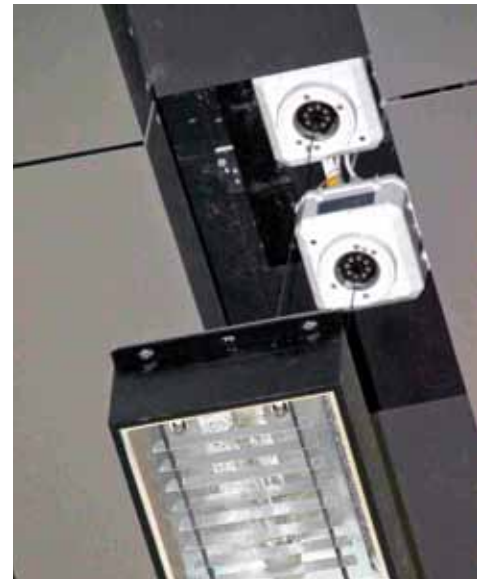

Mit Erlaubnis der ÖBB

Hauptbahnhof Wien AT - Lifte für rechteckige Leuchten, sowie für Werbung und Dekoration; Lifte verdeckt durch Abhängendecke

Quelle: Shutterstock

Völkerschlachtdenkmal, Leipzig DE - Tandemlösung (2 Lifte übereinander / Absenkhöhe 60m, Traglast 100kg)